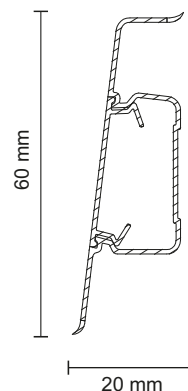

- široká dutina v základní části soklu usnadňuje přístup šroubováku a urychluje proces montáže

FLEXIBILNÍ

- možnost nastavení na nerovné stěny

ECO

- pás z plastu šetrného k životnímu prostředí

Profil:

široká dutina v základní části soklu usnadňuje přístup šroubováku a tak urychluje proces montáže

Postup montáže

KROK 1

KROK 2

KROK 3

KROK 4

Spojovací a ukončovací prvky

Delší konce spojovacích prvků u příslušenství k lištám lépe ochrání instalovaný celek před odpadnutím.

Přehled barev