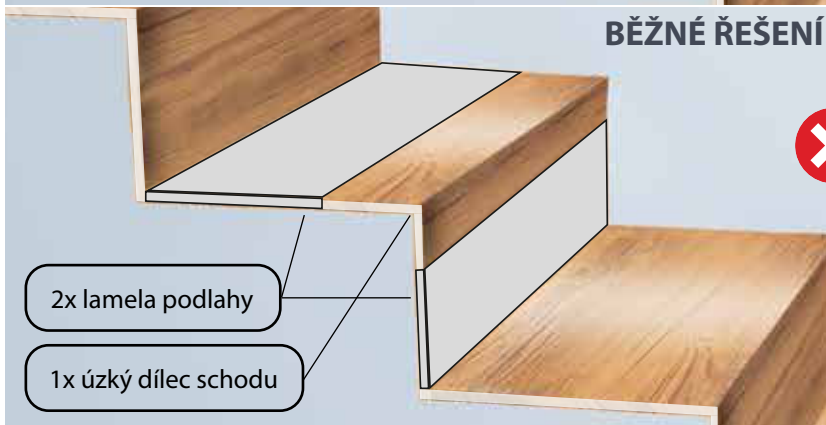

PODLAHA V PATŘE

SILENT STEP

YouTube

Tlumení hluku

3in1

TIP: ZE STARÉ PLOVOUCÍ PODLAHY NOVÝ VINYL, A TO JEN ZA PÁR HODIN

Při výměně původní plovoucí laminátové podlahy nabízíme výškově shodné produkty, které urychlí a zjednoduší rekonstrukci. Výměna původní podlahy proběhne nejkratším možným způsobem, který minimálně omezí chod Vaší domácnosti. Plovoucí laminátová podlaha má tloušťku 6–8 mm. Pod každou je podložka, obvykle 2 mm. Celková tloušťka je tím pádem 8–10 mm. Na tuto výšku jsou zařezány dveře a obložky dveří. V kolekci nabízíme podlahy již vč. podložky, s celkovou výškou 8,20 mm a 9,50 mm, popřípadě 10 mm.