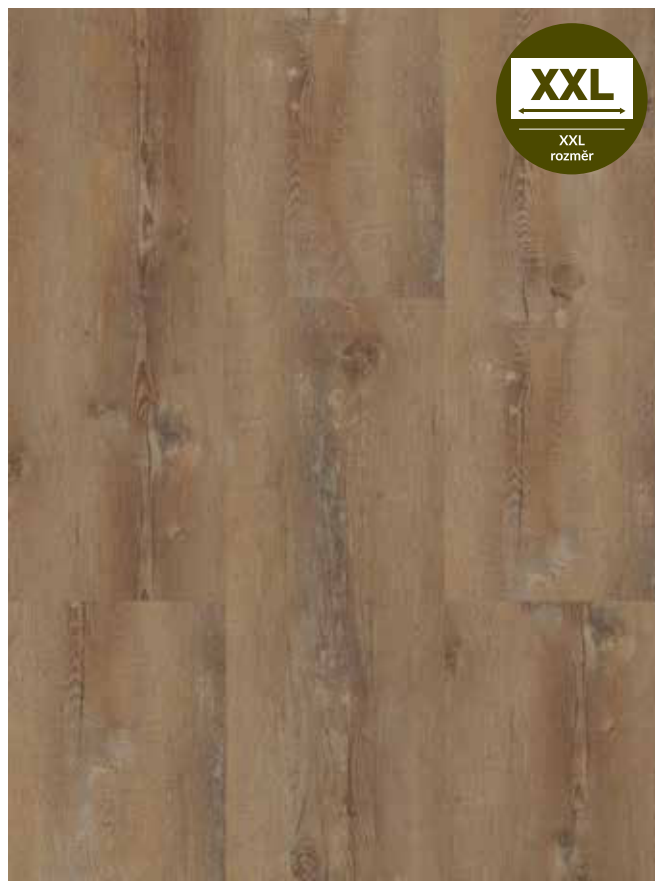

● Longline Click 1 815 x 230 mm ● Longline lepený 1 815 x 230 mm