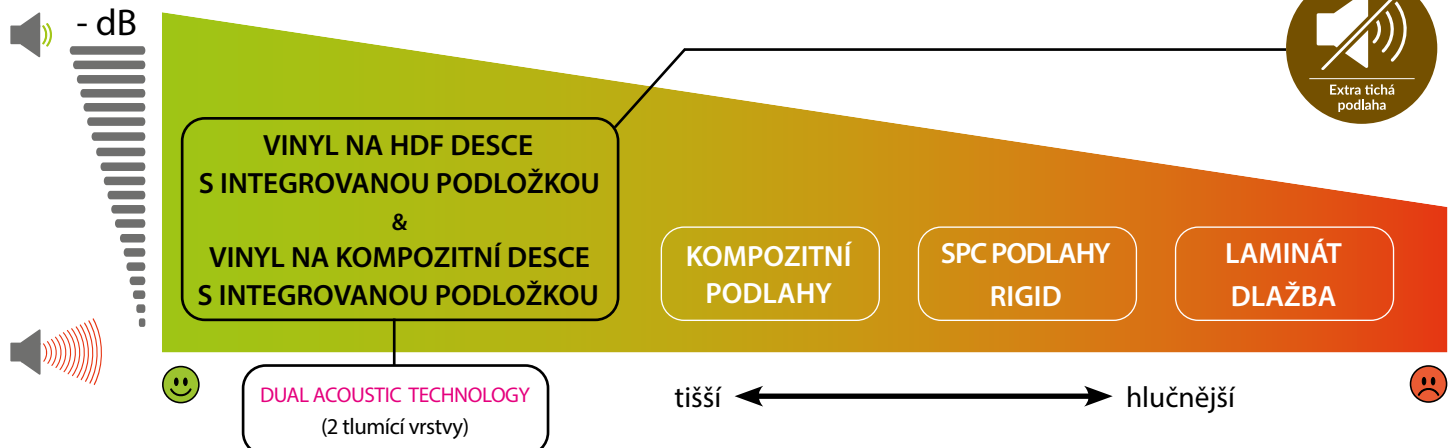

Která podlaha nejvíc tlumí hluk a je tedy nejtišší? Útlum hluku dle typu podlahy.