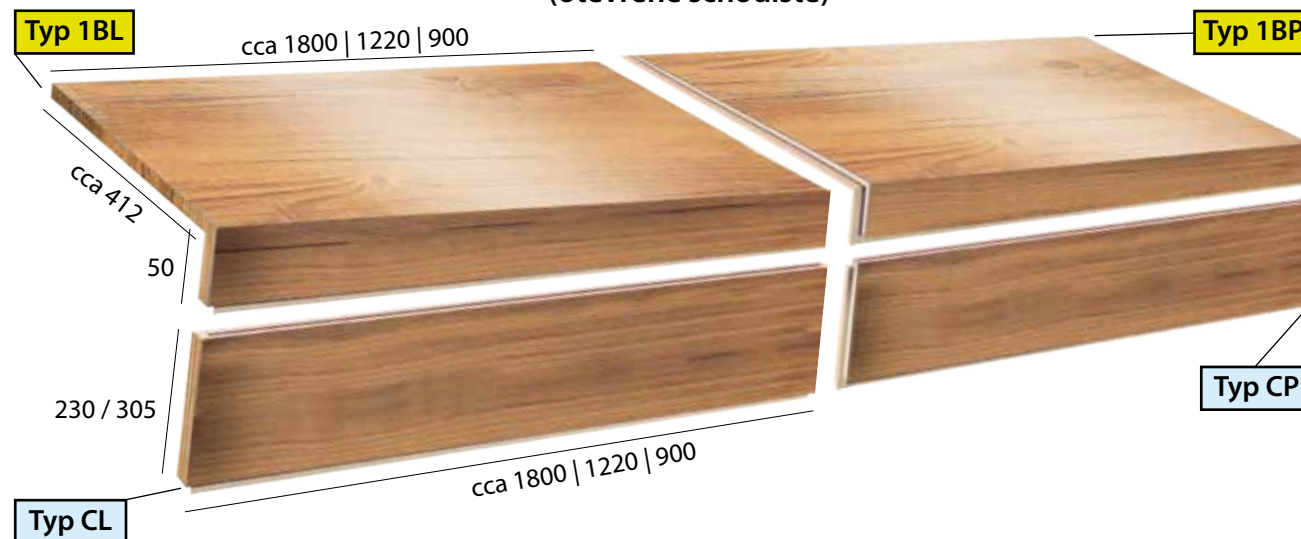

EXTRA TICHÉ VINYLÓVÉ SCHODY *SILENT STEP*

SCHODY BEZ NOSU

(uzavřené schodiště)

SCHODY BEZ NOSU S BOČNÍ ÚPRAVOU (LEVÁ NEBO PRAVÁ)

(otevřené schodiště)

SCHODY S NOSEM

(uzavřené schodiště)

SCHODY S NOSEM S BOČNÍ ÚPRAVOU (LEVÁ NEBO PRAVÁ)