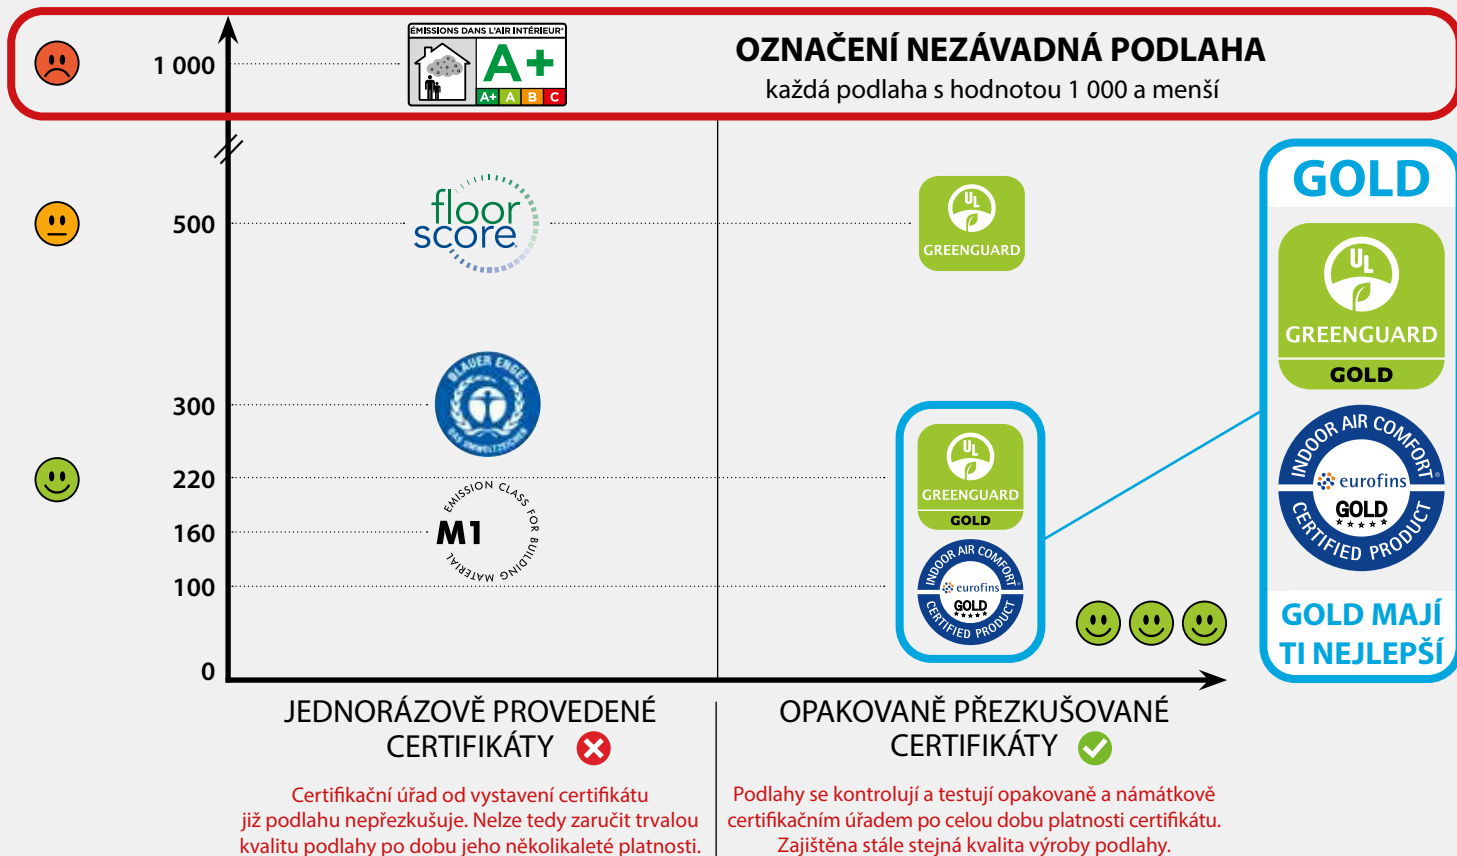

KONSTRUKCE
(3 na vše)

KOMPOZIT ✓ HDF ✓ LEPENÁ ✓

3in1

5

CENA A KVALITA

Jak vybrat kvalitní podlahy? Nejprve vyřadit ty nejlevnější. Ty jsou tzv. očesané na kvalitě, aby byla nízká cena. Kde můžete ušetřit? Koupit podlahu s již integrovanou tlumící podložkou. Tím ušetříte peníze za podložku, práci, čas a za náklady na topení.

ŠVÝCARSKÁ KVALITA

CENA ✓ KVALITA ✓ ŽIVOTNOST ✓

BONUS

SOUTĚŽ
3x 100 000 Kč

Jeden nákup = 3 šance na výhru. Losujeme 3x ročně. Soutěžíme od 1. 5. 2018. 15 šťastných výherců. Rozdali jsme mezi soutěžící již 1 400 000 Kč.

KOUPIT PODLAHU ✓ POSLAT KÓD ✓ VYHRÁT 😊

VÍTE JAK POZNÁTE ZDRAVOU PODLAHU? HLEDEJTE GOLD!

MÍRA NEZÁVADNOSTI PODLAH – EMISNÍ CERTIFIKÁTY

TVOC [$\mu\text{g}/\text{m}^3$] = max. povolené množství všech těkavých organických látek v podlaze

OBSAH FORMALDEHYDU [$\mu\text{g}/\text{m}^3 = \text{ppm}$] = max. povolené množství v podlaze

KVALITA EMISNÍCH CERTIFIKÁTŮ

	A+	INDOOR AIR COMFORT CERTIFIED PRODUCT	floor score	GREENGUARD	BLAUER ENBEL	M1	OP DOBRÉ PODLAHY
Testováno na ftaláty	❌	✅	❌	❌	❌	❌	✅
Opakovaně přezkušované	❌	✅	❌	✅	❌	❌	✅