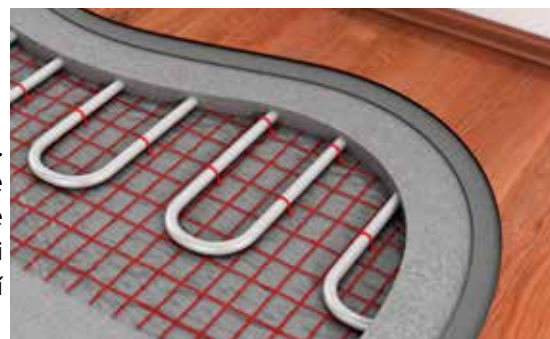

PODLAHOVÉ TOPENÍ

NAŠE VINYL OVÉ PODLAHY CLICK SE NIKDY NELEPÍ! NORMÁLNÍ JE CLICK NELEPIT!

Všechny tři konstrukce podlahy jsou vhodné pro teplovodní podlahové topení. Pro elektrické podlahové topení jsou vhodné za splnění podmínky, že topné dráty budou min. 35 mm pod povrchem podlahy. Nejsou vhodné pro povrchové topné fólie a rohože. Výjimkou je kombinace varianty HDF s topnými fóliemi FÉNIX ECOFILM F. Ty jsou navrženy tak, aby nedocházelo k překročení maximální povolené teploty. Montáž vinylu na HDF s fóliemi FÉNIX je otázkou chvilky.

Pro všechny typy podlahového topení platí, že max. povolená teplota podkladu je 27 °C.

Topné dráty min. 35 mm pod povrchem podlahy