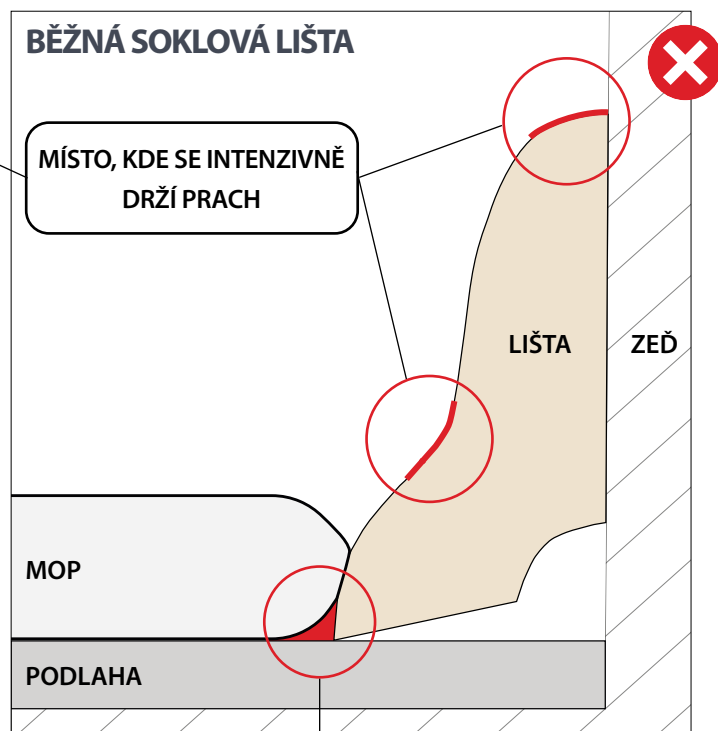

DESIGN

Stupeň schodu včetně bočnice schodu je vyroben z jednoho kusu. Pouze toto řešení zabraňuje odlepování bočnic, což je největší slabina všech konkurenčních vinylových schodů. Zároveň vytváří elegantní a funkční detail schodu. Soklové lišty jsou vyrobeny z vinylové podlahy, protože jen tak lze dosáhnout dokonalosti detailu. Na výběr je elegantní lišta KS56 nebo praktická zkosená lišta K45.

Detail zaoblení hrany schodu. Schod i bočnice jsou v jednom kuse.

Detail obvyklého řešení zaoblení hrany schodu. Dolepená bočnice. Viditelný černý rub podlahy.

SNADNÁ ÚDRŽBA

Víme, že uklízet schodiště je časově a fyzicky náročné, a proto jsme navrhli zkosenou soklovou lištu K45. Ta díky svému tvaru velmi usnadňuje úklid v rozích schodů a místností a zároveň se na ní nejméně udržuje prach. Lišta je antistatická, a proto narozdíl od většiny lišt prach i odpuzuje.