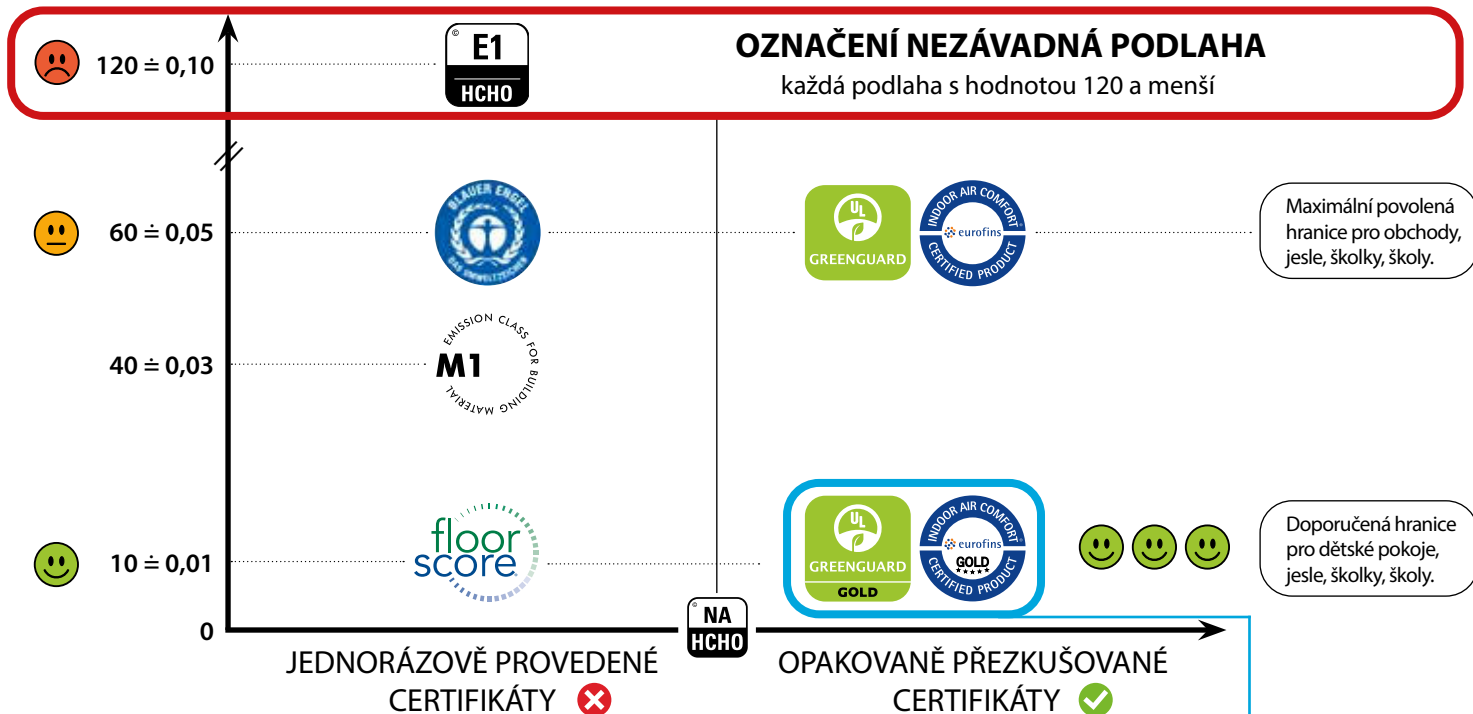

KOUPIT PODLAHU ✓ POSLAT KÓD ✓ VYHRÁT 😊

VÍTE JAK POZNÁTE ZDRAVOU PODLAHU? HLEDEJTE GOLD!

MÍRA NEZÁVADNOSTI PODLAH – EMISNÍ CERTIFIKÁTY

TVOC [$\mu\text{g}/\text{m}^3$] = max. povolené množství všech těkavých organických látek v podlaze

OBSAH FORMALDEHYDU [$\mu\text{g}/\text{m}^3 = \text{ppm}$] = max. povolené množství v podlaze

KVALITA EMISNÍCH CERTIFIKÁTŮ

	A+	INDOOR AIR COMFORT CERTIFIED PRODUCT	floor score	GREENGUARD	BLAUER ENBEL	M1	OP DOBRÉ PODLAHY
Testováno na ftaláty	❌	✅	❌	❌	❌	❌	✅
Opakovaně přezkušované	❌	✅	❌	✅	❌	❌	✅