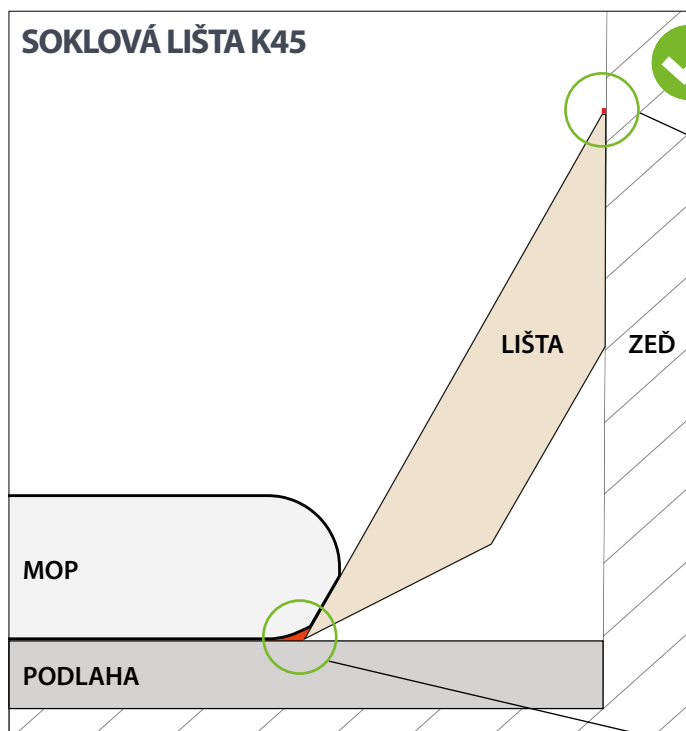

DESIGN

Stupeň schodu včetně bočnice schodu je vyroben z jednoho kusu. Pouze toto řešení zabraňuje odlepování bočnic, což je největší slabina všech konkurenčních vinylových schodů. Zároveň vytváří elegantní a funkční detail schodu. Soklové lišty jsou vyrobeny z vinylové podlahy, protože jen tak lze dosáhnout dokonalosti detailu. Na výběr je elegantní lišta KS56 nebo praktická zkosená lišta K45.

Detail zaoblení hrany schodu. Schod i bočnice jsou v jednom kuse.

Detail obvyklého řešení zaoblení hrany schodu. Dolepená bočnice. Viditelný černý rub podlahy.

SNADNÁ ÚDRŽBA

Víme, že uklízet schodiště je časově a fyzicky náročné, a proto jsme navrhli zkosenou soklovou lištu K45. Ta díky svému tvaru velmi usnadňuje úklid v rozích schodů a místností a zároveň se na ní nejméně udržuje prach. Lišta je antistatická, a proto narozdíl od většiny lišt prach i odpuzuje.