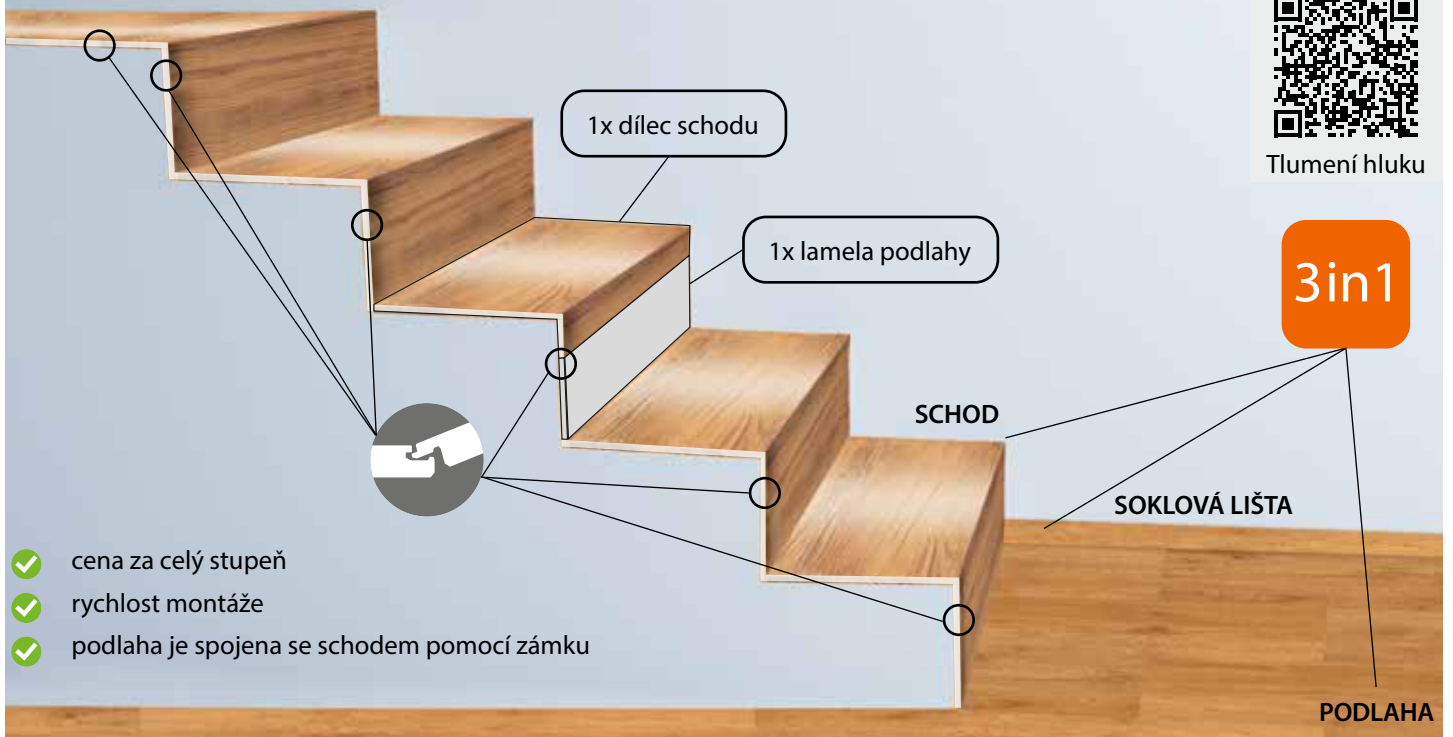

MÍSTO, KDE SE INTENZIVNĚ DRŽÍ PRACH

MÍSTO, KTERÉ ZŮSTANE NEVYTŘENÉ

RYCHLÁ A JEDNODUCHÁ MONTÁŽ

Schodové stupně jsou vyrobeny z jednoho kusu vinylu systémem All in One. Jsou extra hluboké pro snadnou montáž nášlapů schodů bez spojů. Poslední stupeň plynule navazuje pomocí zaklíkávacího zámku přímo na vinylovou podlahu bez přechodových lišt a viditelného přechodu. Nejsou potřeba žádné další pomocné lišty ani vyrovnávací podložky.

PODLAHA V PATŘE

SILENT STEP

YouTube

Tlumení hluku

3in1

TIP: ZE STARÉ PLOVOUCÍ PODLAHY NOVÝ VINYL, A TO JEN ZA PÁR HODIN

Při výměně původní plovoucí laminátové podlahy nabízíme výškově shodné produkty, které urychlí a zjednoduší rekonstrukci. Výměna původní podlahy proběhne nejkratším možným způsobem, který minimálně omezí chod Vaší domácnosti. Plovoucí laminátová podlaha má tloušťku 6–8 mm. Pod každou je podložka, obvykle 2 mm. Celková tloušťka je tím pádem 8–10 mm. Na tuto výšku jsou zařezány dveře a obložky dveří. V kolekci nabízíme podlahy již vč. podložky, s celkovou výškou 8,20 mm a 9,50 mm, popřípadě 10 mm.

Výměna podlahy tedy proběhne rychle, komfortně a zcela bez jakýchkoliv dalších vícenákladů na úpravy a ztrátu času. Konstrukce na HDF je dostatečně tuhá, aby se dala použít na stávající podklad, pokud vyhovoval pro původní plovoucí podlahu. Tím se vyvarujete překvapení, po odkrytí podlahy v den výměny.