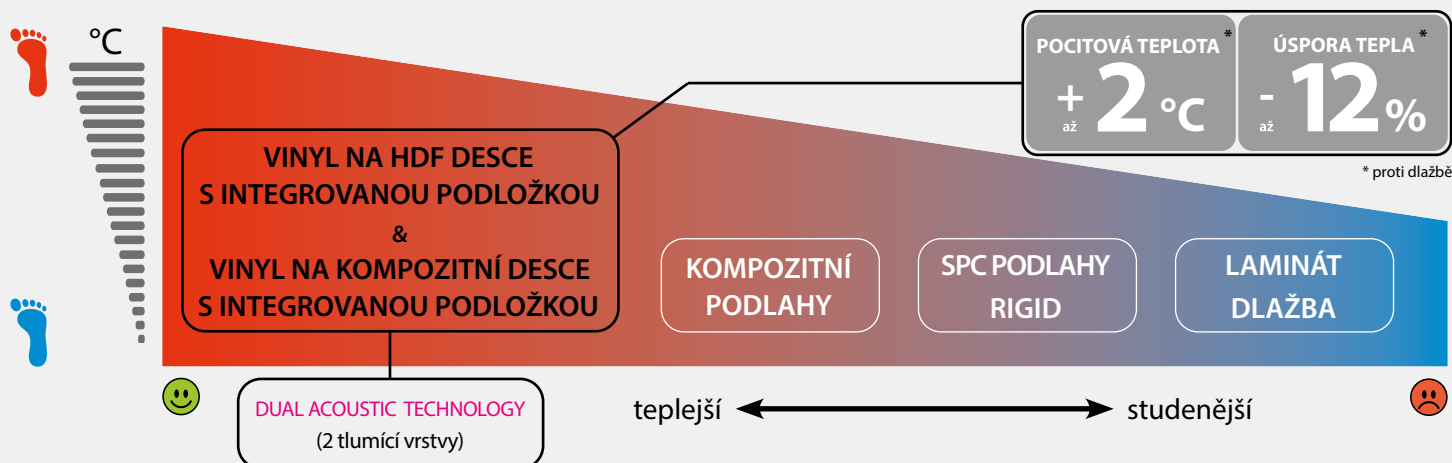

STABILNÍ PODLAHY NA PODLAHOVÉ TOPENÍ

Všechny konstrukční varianty jsou ideální pro teplovodní i elektrické podlahové topení (více str. 42).

NAŠE VINYLOVÉ PODLAHY CLICK SE NIKDY NELEPÍ! NORMÁLNÍ JE CLICK NELEPIT!

Nalepení click podlahy je u jiných výrobců podmínkou záruky. Důvodem je nízká stabilita podlahy a vyskakovací zámky.

Co dělá podlahu stabilní podlahou a tím ji není nutné lepit?

- nové kvalitní vstupní suroviny (konkurenční podlahy obsahují 30 až 55 % recyklátu pro snížení výrobní ceny)
- kompozitní (RCB) nebo HDF nosná deska
- integrovaná podložka tlumící hluk
- nepoužíváme vertikální zámky

Která podlaha studí a na které se cítíte příjemně? Tepelný komfort dle typu podlahy (pocitová teplota).