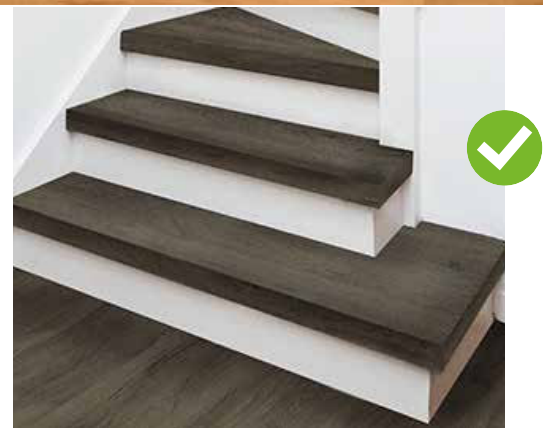

MÍSTO, KDE SE INTENZIVNĚ DRŽÍ PRACH

MÍSTO, KTERÉ ZŮSTANE NEVYTŘENÉ

RYCHLÁ A JEDNODUCHÁ MONTÁŽ

Schodové stupně jsou vyrobeny z jednoho kusu vinylu systémem All in One. Jsou extra hluboké pro snadnou montáž nášlapů schodů bez spojů. Poslední stupeň plynule navazuje pomocí zaklíkávacího zámku přímo na vinylovou podlahu bez přechodových lišt a viditelného přechodu. Nejsou potřeba žádné další pomocné lišty ani vyrovnávací podložky.

PODLAHA V PATŘE

SILENT STEP

YouTube

Tlumení hluku

3in1

TIP: ZE STARÉ PLOVOUCÍ PODLAHY NOVÝ VINYL, A TO JEN ZA PÁR HODIN

Při výměně původní plovoucí laminátové podlahy nabízíme výškově shodné produkty, které urychlí a zjednoduší rekonstrukci. Výměna původní podlahy proběhne nejkratším možným způsobem, který minimálně omezí chod Vaší domácnosti. Plovoucí laminátová podlaha má tloušťku 6–8 mm. Pod každou je podložka, obvykle 2 mm. Celková tloušťka je tím pádem 8–10 mm. Na tuto výšku jsou zařezány dveře a obložky dveří. V kolekci nabízíme podlahy již vč. podložky, s celkovou výškou 8,20 mm a 9,50 mm, popřípadě 10 mm.