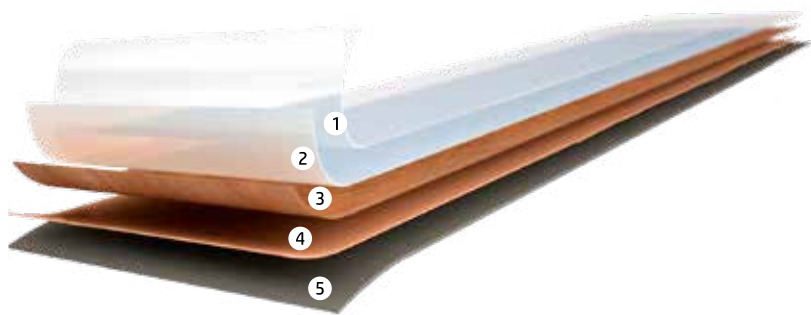

HDF

hybridní technologie včetně integrované podložky

SCHODY

hybridní technologie včetně integrované podložky

UNICLIC
Patented Technology

- 1 Vysoce odolná povrchová úprava PUR
- 2 Nášlapná vrstva
- 3 Dekoratívny film
- 4 Comfort Core – pružná vinylová vrstva pro odhlučnění
- 5 HDF deska s vysokou hustotou a zvýšenou odolností vůči vlhkosti
- 6 Integrovaná korková podložka zajišťující zvukovou izolaci a pružný došlap (Easyline s podložkou Greensound)

LEPENÝ

- 1 Vysoce odolná povrchová úprava PUR
- 2 Nášlapná vrstva
- 3 Dekorativní film
- 4 Stabilizační vrstva
- 5 Základní vrstva

Typ	Konstrukce	Tloušťka	Oblast použití	Vinylové schody	Soklové lišty z vinylu
Aquafix Click	Kompozit	5,5 mm	DOMÁČÍ 23, OBJEKTIVÁ 33	Schody	Lišty
Aquafix Natur Click	Kompozit	5,4 mm	DOMÁČÍ 23, OBJEKTIVÁ 33	Schody	Lišty
Aquafix Object Click	Kompozit	5,7 mm	DOMÁČÍ 23, OBJEKTIVÁ 34	Schody	Lišty
Easyline Click	HDF	8,2 mm	DOMÁČÍ 23, OBJEKTIVÁ 32	Schody	Lišty
Ecoline Click	HDF	9,5 mm	DOMÁČÍ 23, OBJEKTIVÁ 32	Schody	Lišty
Longline Click	HDF	10,0 mm	DOMÁČÍ 23, OBJEKTIVÁ 33	Schody	Lišty
Objectline Click	HDF	10,0 mm	DOMÁČÍ 23, OBJEKTIVÁ 33	Schody	Lišty
Ecoline	Lepený	1,5 mm	DOMÁČÍ 23, OBJEKTIVÁ 22, PRŮMYŠLOVÁ 41	Schody	Lišty
Ecoline (synchron)	Lepený	1,8 mm	DOMÁČÍ 23, OBJEKTIVÁ 32, PRŮMYŠLOVÁ 41	Schody	Lišty
Longline	Lepený	2,0 mm	DOMÁČÍ 23, OBJEKTIVÁ 33, PRŮMYŠLOVÁ 42	Schody	Lišty
Objectline	Lepený	2,0 mm	DOMÁČÍ 23, OBJEKTIVÁ 33, PRŮMYŠLOVÁ 42	Schody	Lišty